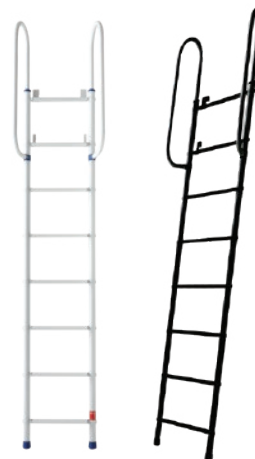

縮めて収納

当社製品ロフトはしごの最大の特徴は、通常の固定ロフト用はしごと違い縮めて収納することができます。オーダーサイズにもよりますが、約1mまで縮めることが可能です。軽量なので簡単に持ち運びできます。

オーダーメイドなのでお部屋にぴったり

床からロフトの床までの高さに合わせて製作しています。使わないときは縮めてクローゼットなどに簡単に収納できます。また、昇降用のステップ幅5cm/8cm/10cmからお選びいただけます。

※ご要望があればその他にも対応致します。

昇降時に便利な手摺

手摺部分も伸縮し、折り畳んで、コンパクトに収納可能。

フローリングを傷つけない脚キャップ

床との設置面は、滑り止めを備えた脚キャップで、フローリングや床を傷つけません。

※脚キャップの色は黒と青からお選びいただけます。

手摺付

手摺なし

伸縮しない 『固定タイプロフトはしご』 もございます

オーダーメイドで製作します。
標準本体色はオフホワイト
(オプションでブラックに変更可能)。
立掛用バーと収納用バー付き。

伸縮ロフトはしご製品仕様

品番	縮長～伸長(mm)	内寸(mm)	外寸(mm)	幅(mm)	重量(kg)
手摺付	950～3,100	340～365	465～480	120	9.0
手摺なし	800～3,100	340～365	465～480	100	7.5

支柱：アルミニウム合金製

カラー：シルバー（ホワイトも製作可能） 脚キャップの色はブラックかブルーをお選び頂けます

踏 棧：アルミニウム合金製

取付用引掛バー・ブラケット（1セット）付き

許容重量：100kg

日本製

取付用引掛バー・ブラケット(1セット)付き

コンパクトに収納可能