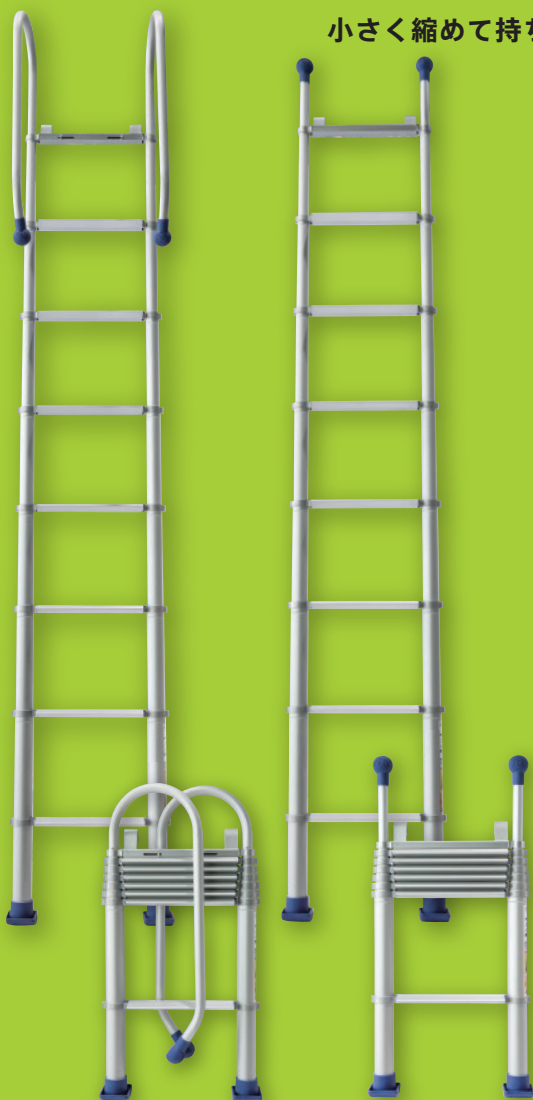

伸縮ロフトはしご LOFT LADDER

修理可能

どんなお部屋にも対応！ロフト用伸縮はしご

伸縮自在でクローゼットにも収納することができます。

オーダーメイドですので、お部屋にピッタリのはしごを製作できます。

小さく縮めて持ち運びも簡単！手摺の有無もお選び頂けます。

手摺付

手摺なし

縮めて収納

当社製品ロフトはしごの最大の特徴は、通常の固定ロフト用はしごと違い縮めて収納することができます。オーダーサイズにもよりますが、約1mまで縮めることが可能です。軽量なので簡単に持ち運びできます。

オーダーメイドなのでお部屋にぴったり

床からロフトの床までの高さに合わせて製作しています。使わないときは縮めてクローゼットなどに簡単に収納できます。また、昇降用のステップ幅5cm/8cm/10cmからお選びいただけます。

※ご要望があればその他にも対応致します。

昇降時に便利な手摺

手摺部分も伸縮し、折り畳んで、コンパクトに収納可能。

フローリングを傷つけない脚キャップ

床との設置面は、滑り止めを備えた脚キャップで、フローリングや床を傷つけません。

※脚キャップの色は黒と青からお選びいただけます。

手摺付

手摺なし

支柱：アルミニウム合金製

カラー：シルバー（ホワイトも製作可能） 脚キャップの色はブラックかブルーをお選び頂けます

踏 棧：アルミニウム合金製

取付用引掛バー・ブラケット（1セット）付き

許容重量：100kg

日本製

取付用引掛バー・ブラケット(1セット)付き

コンパクトに収納可能